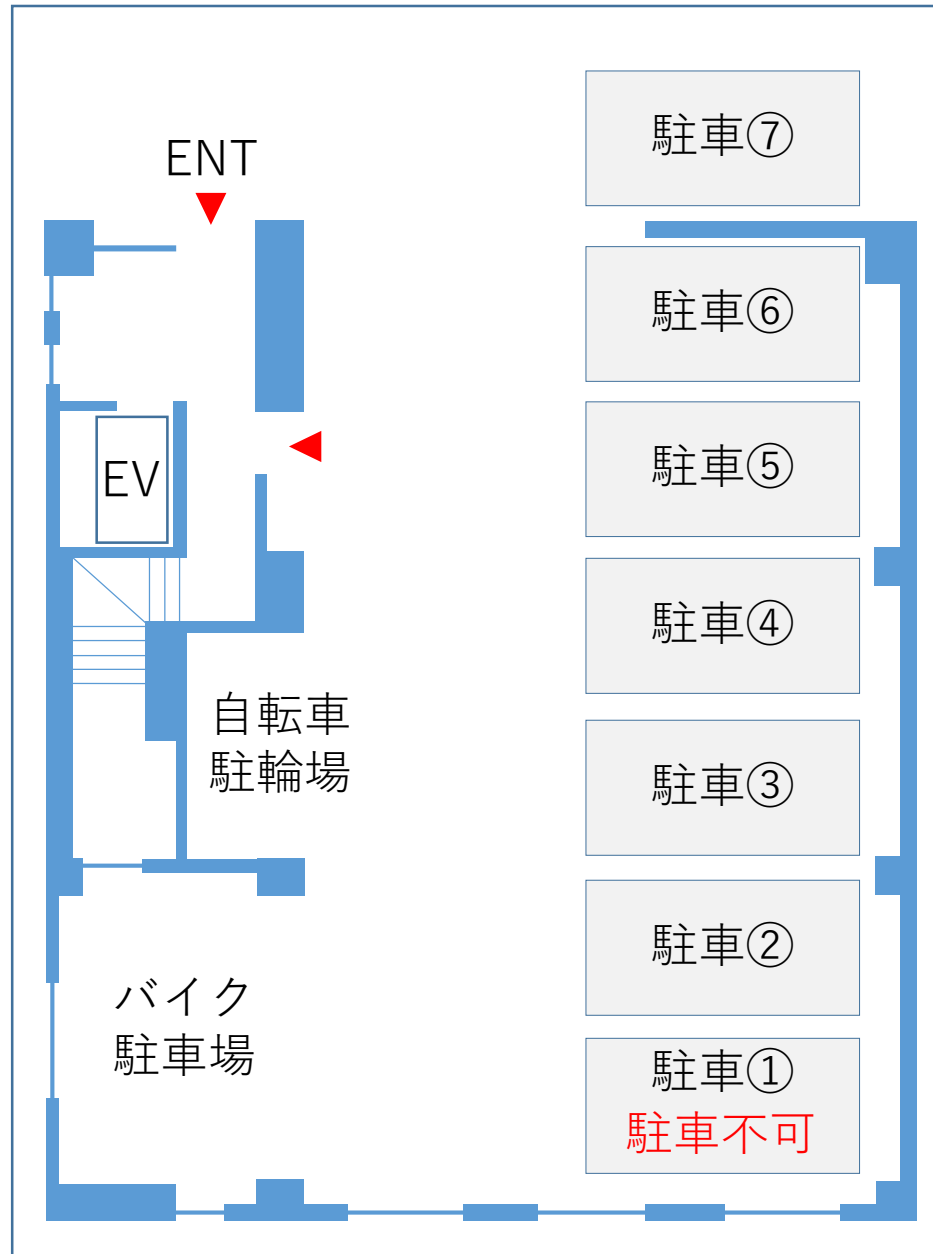

道路・一方通行 

駐車場のご案内

短時間利用に限り松山建設会館 1 階の駐車場をご利用いただけます

満車の場合は近隣駐車場をご利用ください

松山中央商店街契約駐車場（1～98）をご利用の方へ駐車券（100点分）お渡しします

このマークが目印

松山中央商店街駐車場MAP

株式会社 愛媛建築住宅センター

松山中央商店街 契約駐車・駐輪場マップ

商店街指定駐車場をご利用のお客様は、サービス券のお渡し間違い防止の為、**駐車場利用券**をご提示ください。

このマークが目印

駐車場名	駐輪場名
1 松山市役所前地下駐車場	55 アットパーク松山三番町
2 フラワーパーク二番町	56 お城下パーク2番町
3 フラワーパーク二番町WEST	57 湊町NKYパーク
4 フラワーパーク千舟町	58 エンゼルパーク湊町
5 フラワーパークお城下	59 かめさんパーク
6 玉川パーク	60 濱商パーク千舟町3
7 フラワーパーク一丁目	61 つばきパーク
8 矢野パーク	62 子規パーク
9 南海モータープール	63 軽専用 八坂ミニパーク
10 三越本館パーク	64 銀天ミニパーク
11 グリーンパーク	65 マルサンパーク
12 ムラゼンパーク	66 サザンパーク
13 PARK1	67 濱商パーク勝山通り
14 市営中之川地下駐車場	68 河原町パーク
15 湊町中央モータープール	69 テワワパーク千舟町
16 豊島モータープール	70 プレミアム一番町
17 くつなモータープール	71 久保豊一番町パーク
18 ダイゲキモータープール	72 マリンパークII
19 アイパーク松山二番町	73 濱商パーク 小型専用 MINI 2
20 ウィングスパーク	74 濱商パーク一番町5
21 ロワールタウチ	75 濱商パーク一番町4
22 フラワーパーク二番町WEST2	76 濱商パーク八坂通り
23 濱商パーク坊っちゃん2	77 セブンイレブン松山一番町特約駐車場
24 濱商パーク勝山2	78 にしきパーク
25 フラワーパーク一番町East	79 勝山1丁目パーク
26 濱商パークセンターポイント	80 千舟町1丁目パーク
27 伊予鉄一番町駐車場	81 三番町ミニパーク
28 オレンジパーク三番町	82 濱商パーク大街道南
29 オレンジパーク2三番町	83 湊町中岡パーク
30 マリン大街道パーク	84 濱商パークMINI3
31 三番町1丁目パーク	85 濱商パーク山城屋
32 濱商パークキャベル	86 湊町4丁目パーク
33 濱商千舟町パーク	87 濱商パークキャベル2
34 濱商坊っちゃん	88 三番町6丁目パーク
35 濱商パーク銀天街	89 大街道パーク
36 濱商パーク	90 ダイイチパーク
37 濱商パーク南銀天街	91 濱商パーク二番町2
38 板垣パーク	92 大街道中央パーク
39 濱商パークPTA会館	93 二番町中央パーク
40 ACS一番町パーク	94 濱商パーク中の川
41 濱商パーク一番町	95 濱商パーク歩行町
42 濱商パーク7	96 市駅南パーク
43 濱商マドンナ	97 New エンゼルパーク三番町
44 濱商パークスマート	98 濱商パーク宝船
45 濱商パークTWIN(ツイン)	101 三番中央北パーク
46 濱商パークチッチーナ	102 3番町中央パーク
47 濱商大街道パーク	103 ひまわりパーク
48 濱商パークチャンネル3	104 三番町パーク
49 濱商パークこの梅	
50 濱商2番町パーク	
51 濱商パーク千舟2丁目	
52 濱商パーク愚陀佛庵	
53 濱商パーク一番町3	
54 花月パーク	